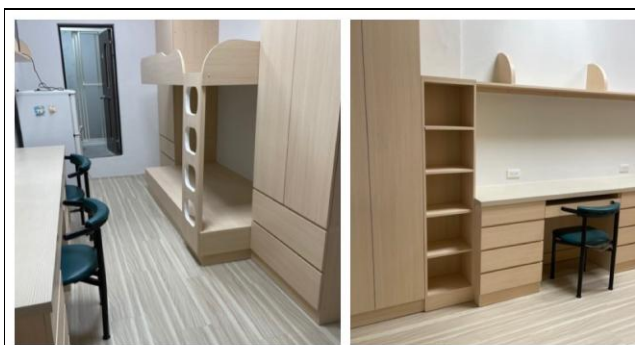

石媽媽女宿(雙人套房52000~65000 四人套房 54000)
建業路34-3號
女生床位 空 13

303

201

雙人套房

202

雙人套房

302