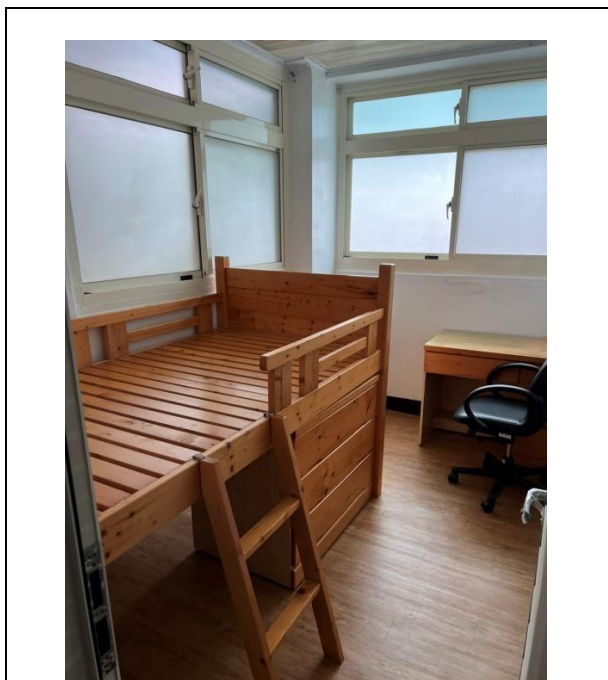

群藝樓(雙人套房 75000) 男生床位 空 15 女生床位 空 33

雙人套房

雙人套房

雙人套房

雙人套房

群華樓(單人雅房 55000~65000、單人套房 80000)
男生床位 空3 女生床位 空8

單人雅房

單人套房

單人雅房

公共空間

群華樓6樓

(三人套房49333) 女生床位 空 9

三人套房

雙人套房

雙人套房

雙人套房

鄭媽媽男宿

(雙人雅房40000、雙人套房 50000) 男生床位 空 5

單人套房

雙人套房

單人雅房

雙人雅房

鄭媽媽女宿(雙人套房 55000~60000)

女生床位 空 5