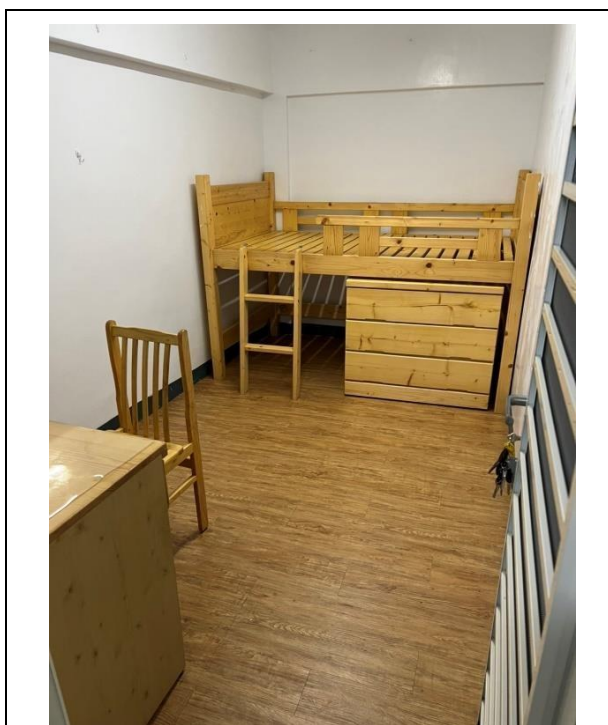

群藝樓(雙人套房 75000) 男生床位 空 15 女生床位 空 33

雙人套房

雙人套房

雙人套房

雙人套房

群華樓(單人雅房 55000~65000、單人套房 80000)
男生床位 空3 女生床位 空8

單人雅房

單人套房

單人雅房

公共空間

群華樓6樓

(三人套房49333) 女生床位 空 9

三人套房

雙人套房

雙人套房

雙人套房

鄭媽媽男宿

(雙人雅房40000、雙人套房 50000) 男生床位 空 5

單人套房

雙人套房

單人雅房

雙人雅房

鄭媽媽女宿(雙人套房 55000~60000)

女生床位 空 5