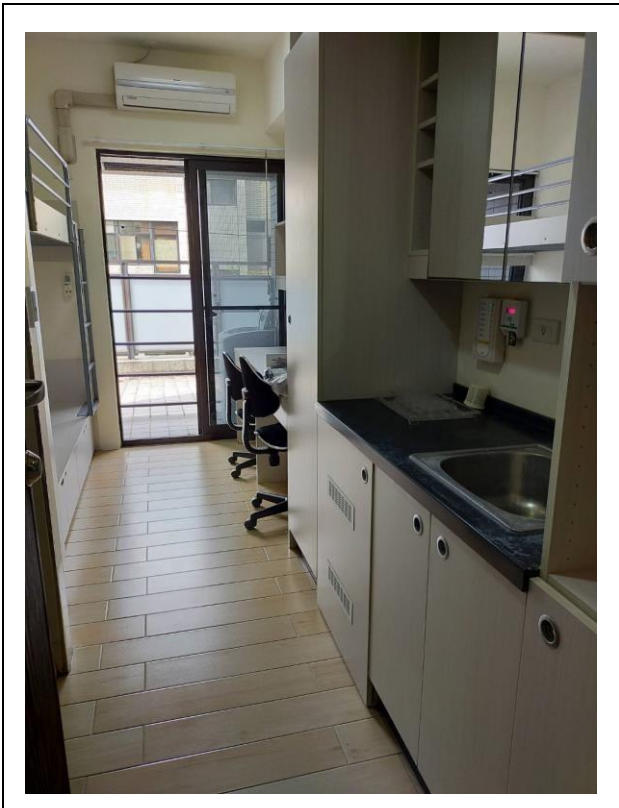

群藝樓(雙人套房 75000) 男生床位 空 15 女生床位 空 33

雙人套房

雙人套房

雙人套房

雙人套房

群華樓(單人雅房 55000~65000、單人套房 80000)
男生床位 空3 女生床位 空8

單人雅房

單人套房