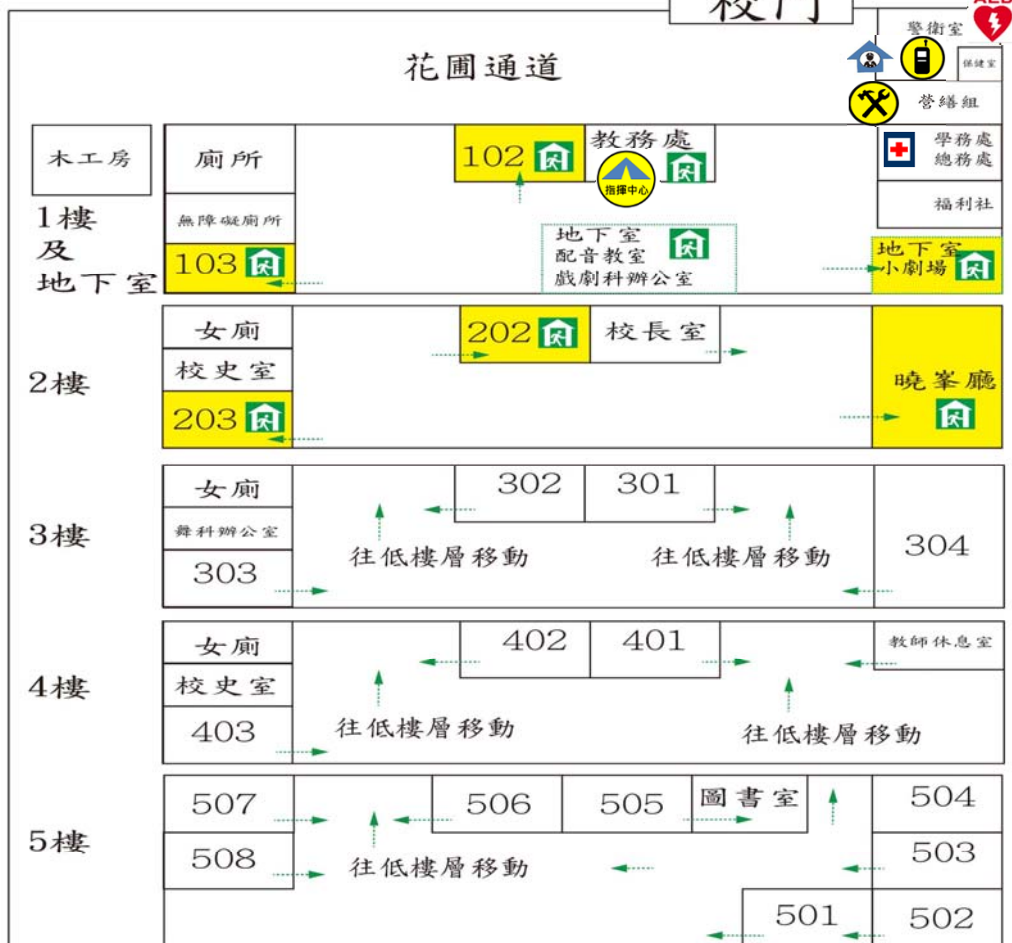

臺北市士林區華岡藝校一校園防災地圖(空襲災害)

經度: 東經121度32分56秒
緯度: 北緯 25度8分14秒

111.09
總務處製

建業路73巷8號

校門

曉峯樓

本立樓

藝術館

防救災資訊

災害通報單位

教育部校安中心
02-33437855
02-33437856
臺北市政府教育局
02-27208889
臺北市
災害應變中心
02-87863119
臺北市士林區
災害應變中心
02-28826200

警消醫療單位

士林分局山仔后派出所
02-28611295
消防局山仔后分隊
02-28616431
市立聯合醫院陽明院區
02-28353456

災害避難原則

空襲 往低處室內避難

避難姿勢 低姿、拱身、胸離地、遮眼、摀耳、嘴微張

路線標示

建築內路線

建築外路線

圖例

室內避難處所

指揮中心

急救站

AED

物資儲備點

救援器材放置點

通訊設備放置點

災時家長接送區

警衛室