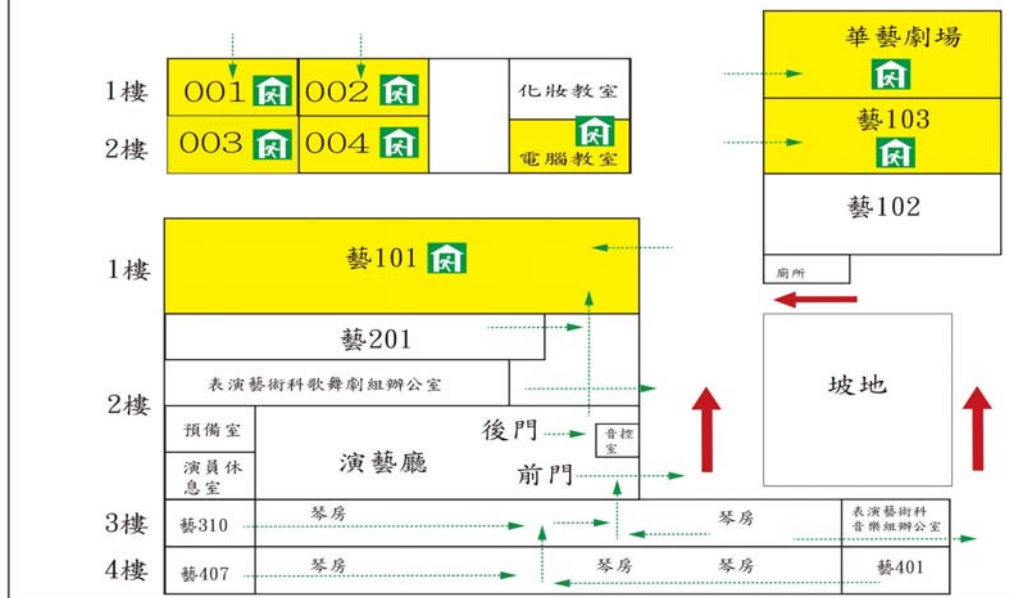

臺北市士林區華岡藝校一校園防災地圖(空襲災害)

經度: 東經121度32分56秒
緯度: 北緯 25度8分14秒

111.09
總務處製

建業路73巷8號

校門

曉峯樓

本立樓

藝術館

防救災資訊

災害通報單位

教育部校安中心
02-33437855
02-33437856
臺北市政府教育局
02-27208889
臺北市
災害應變中心
02-87863119
臺北市士林區
災害應變中心
02-28826200

警消醫療單位

士林分局山仔后派出所
02-28611295
消防局山仔后分隊
02-28616431
市立聯合醫院陽明院區
02-28353456

災害避難原則

空襲 往低處室內避難

避難姿勢 低姿、拱身、胸離地、遮眼、摀耳、嘴微張

路線標示

建築內路線

建築外路線

圖例

室內避難處所

指揮中心

急救站

AED

物資儲備點

救援器材放置點

通訊設備放置點

災時家長接送區

警衛室