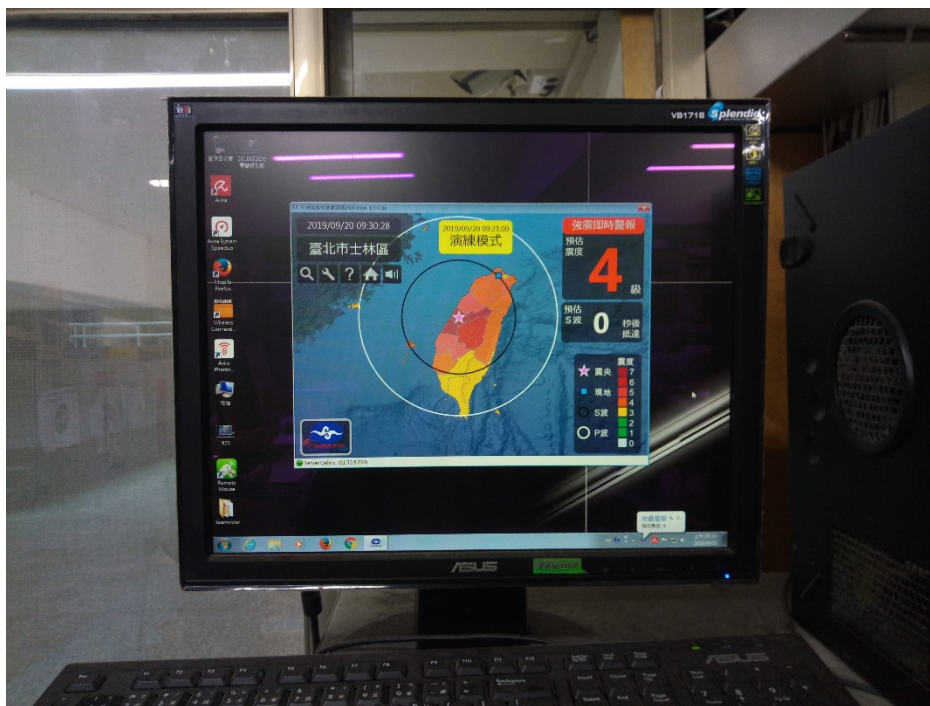

接收地震警報截圖

9/20

9/12